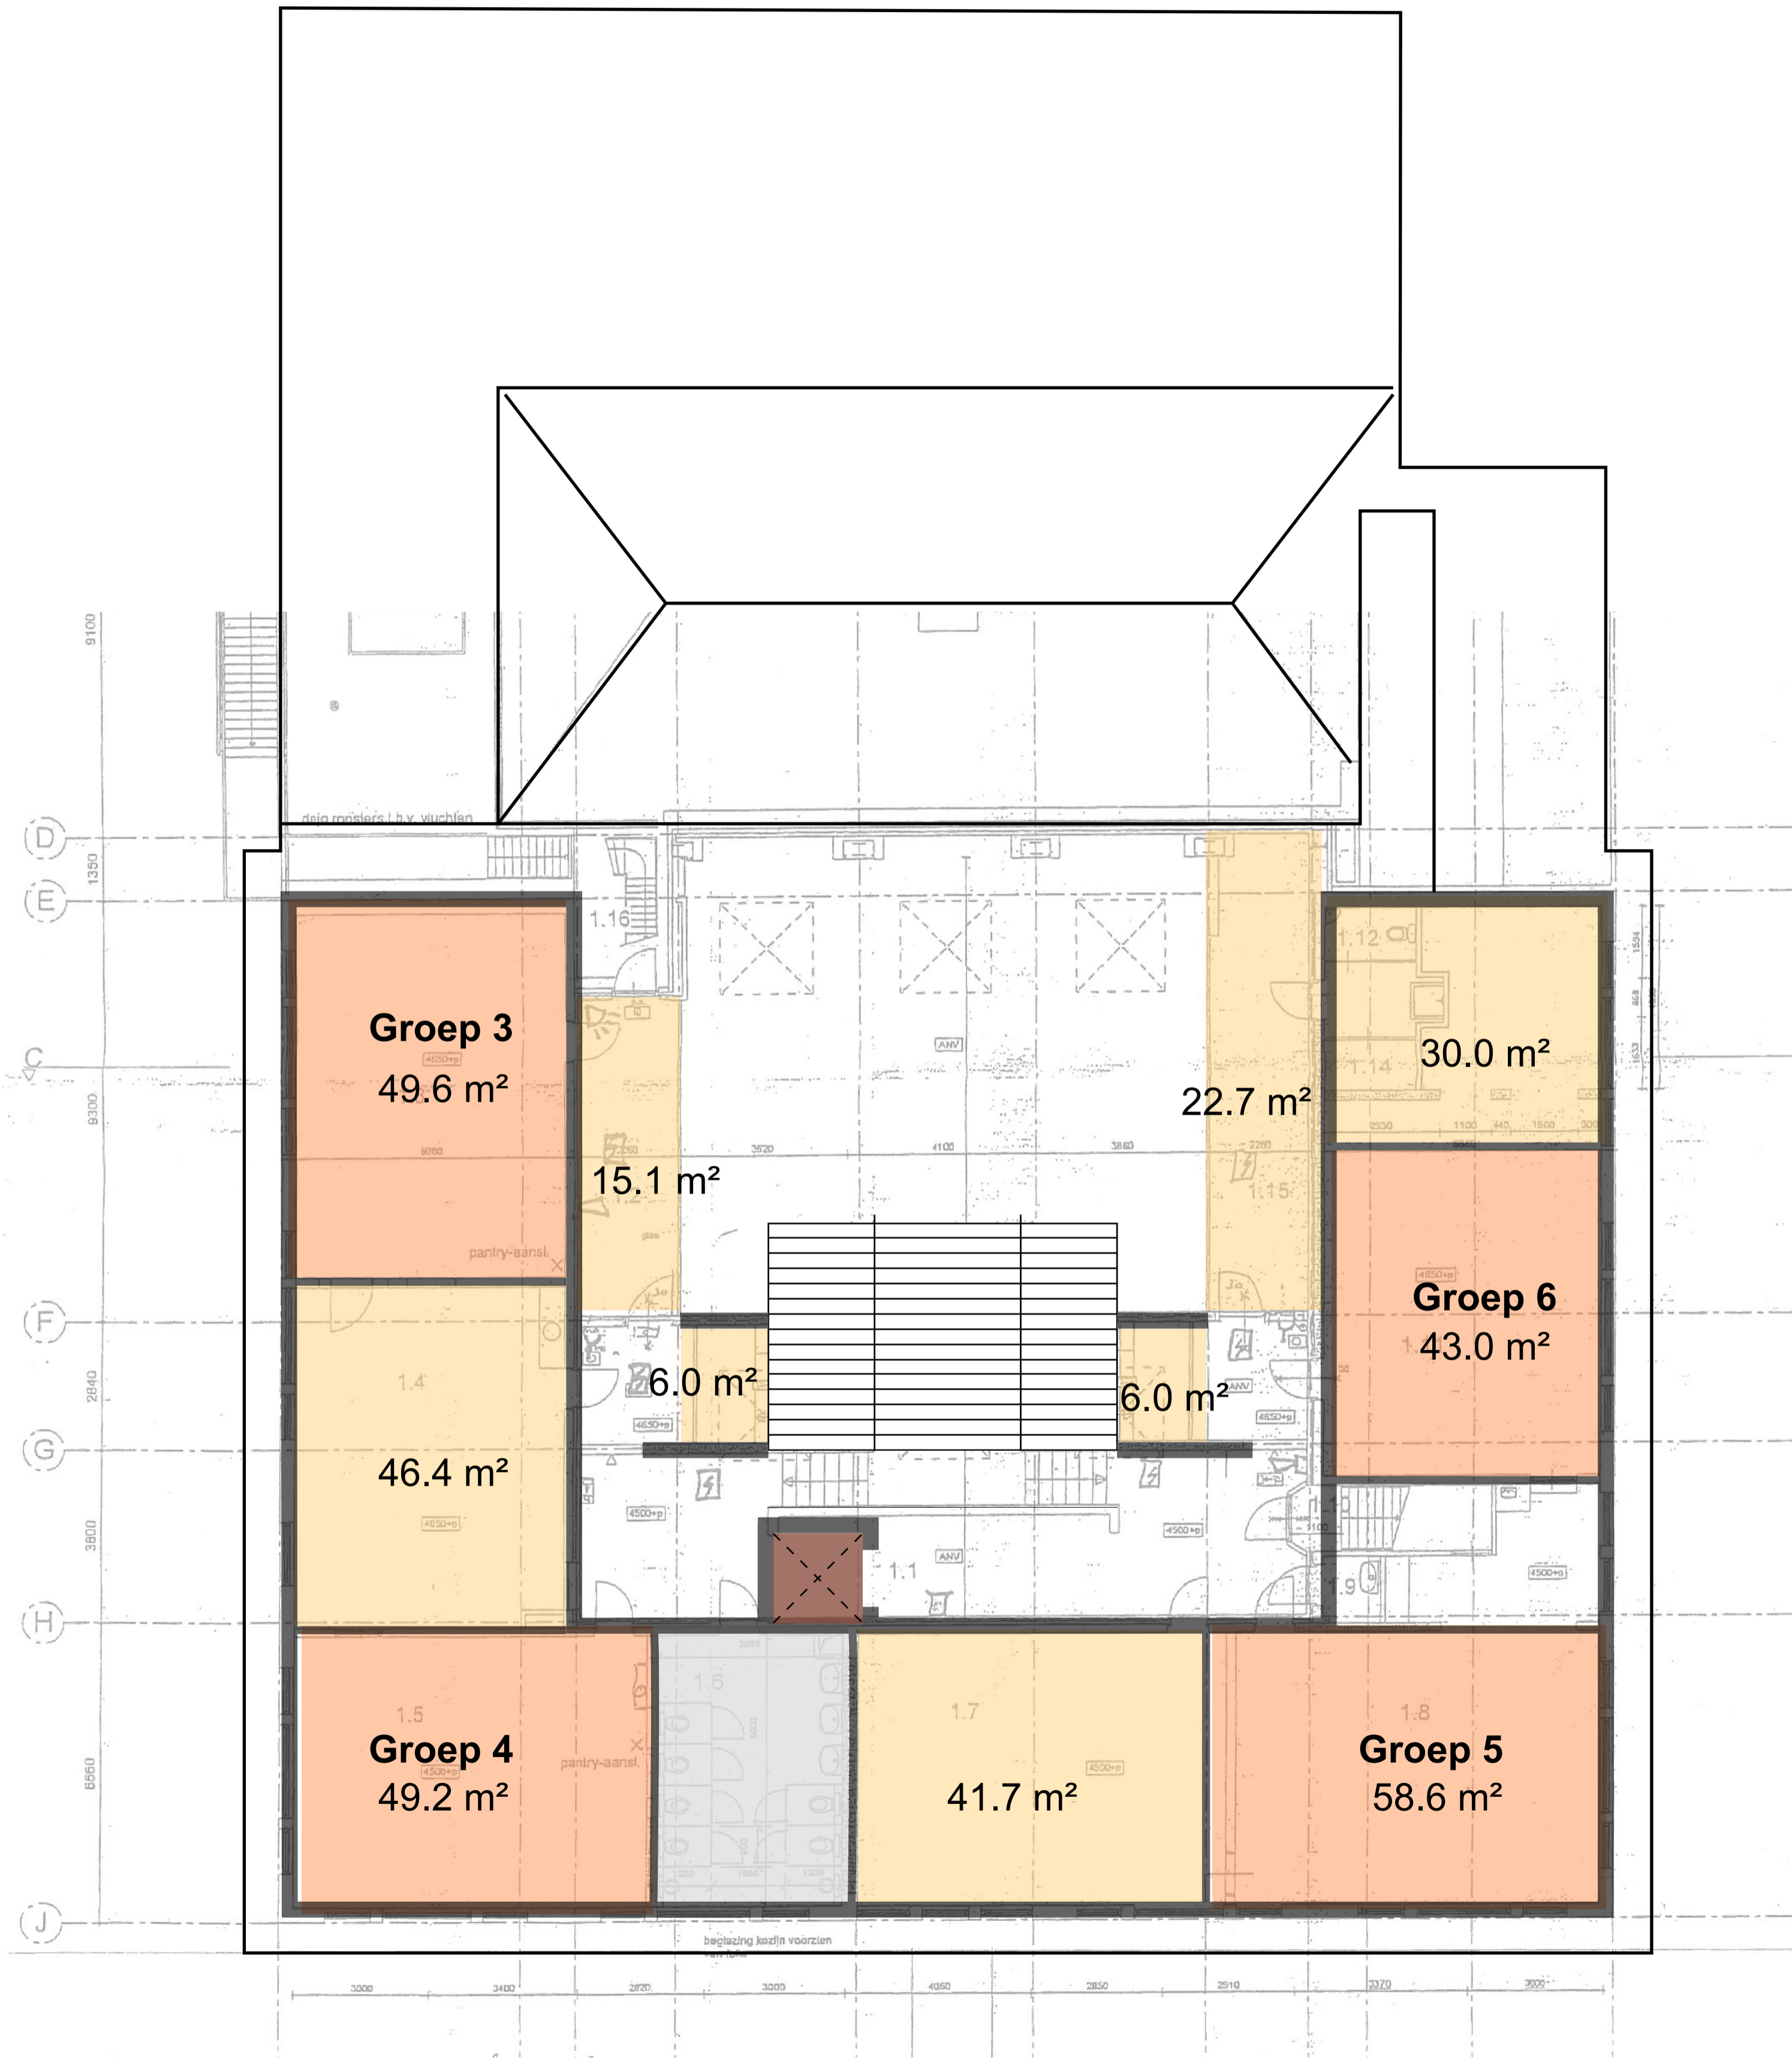

Beganegrond

Buiten-leslokaal
70 m²

Fietsenstalling
45.0 m²

Groen buiten plein
1200 m²

- klaslokalen
- Werkplekken
- Ondersteuning
- Gymvoorziening
- Creatieve vakken

Eerste verdieping

- Orange: klaslokalen
- Yellow: Werkplekken
- Grey: Ondersteuning
- Green: Gymvoorziening
- Purple: Creatieve vakken

Zolder

- klaslokalen
- Werkplekken
- Ondersteuning
- Gymvoorziening
- Creatieve vakken

Dakplan