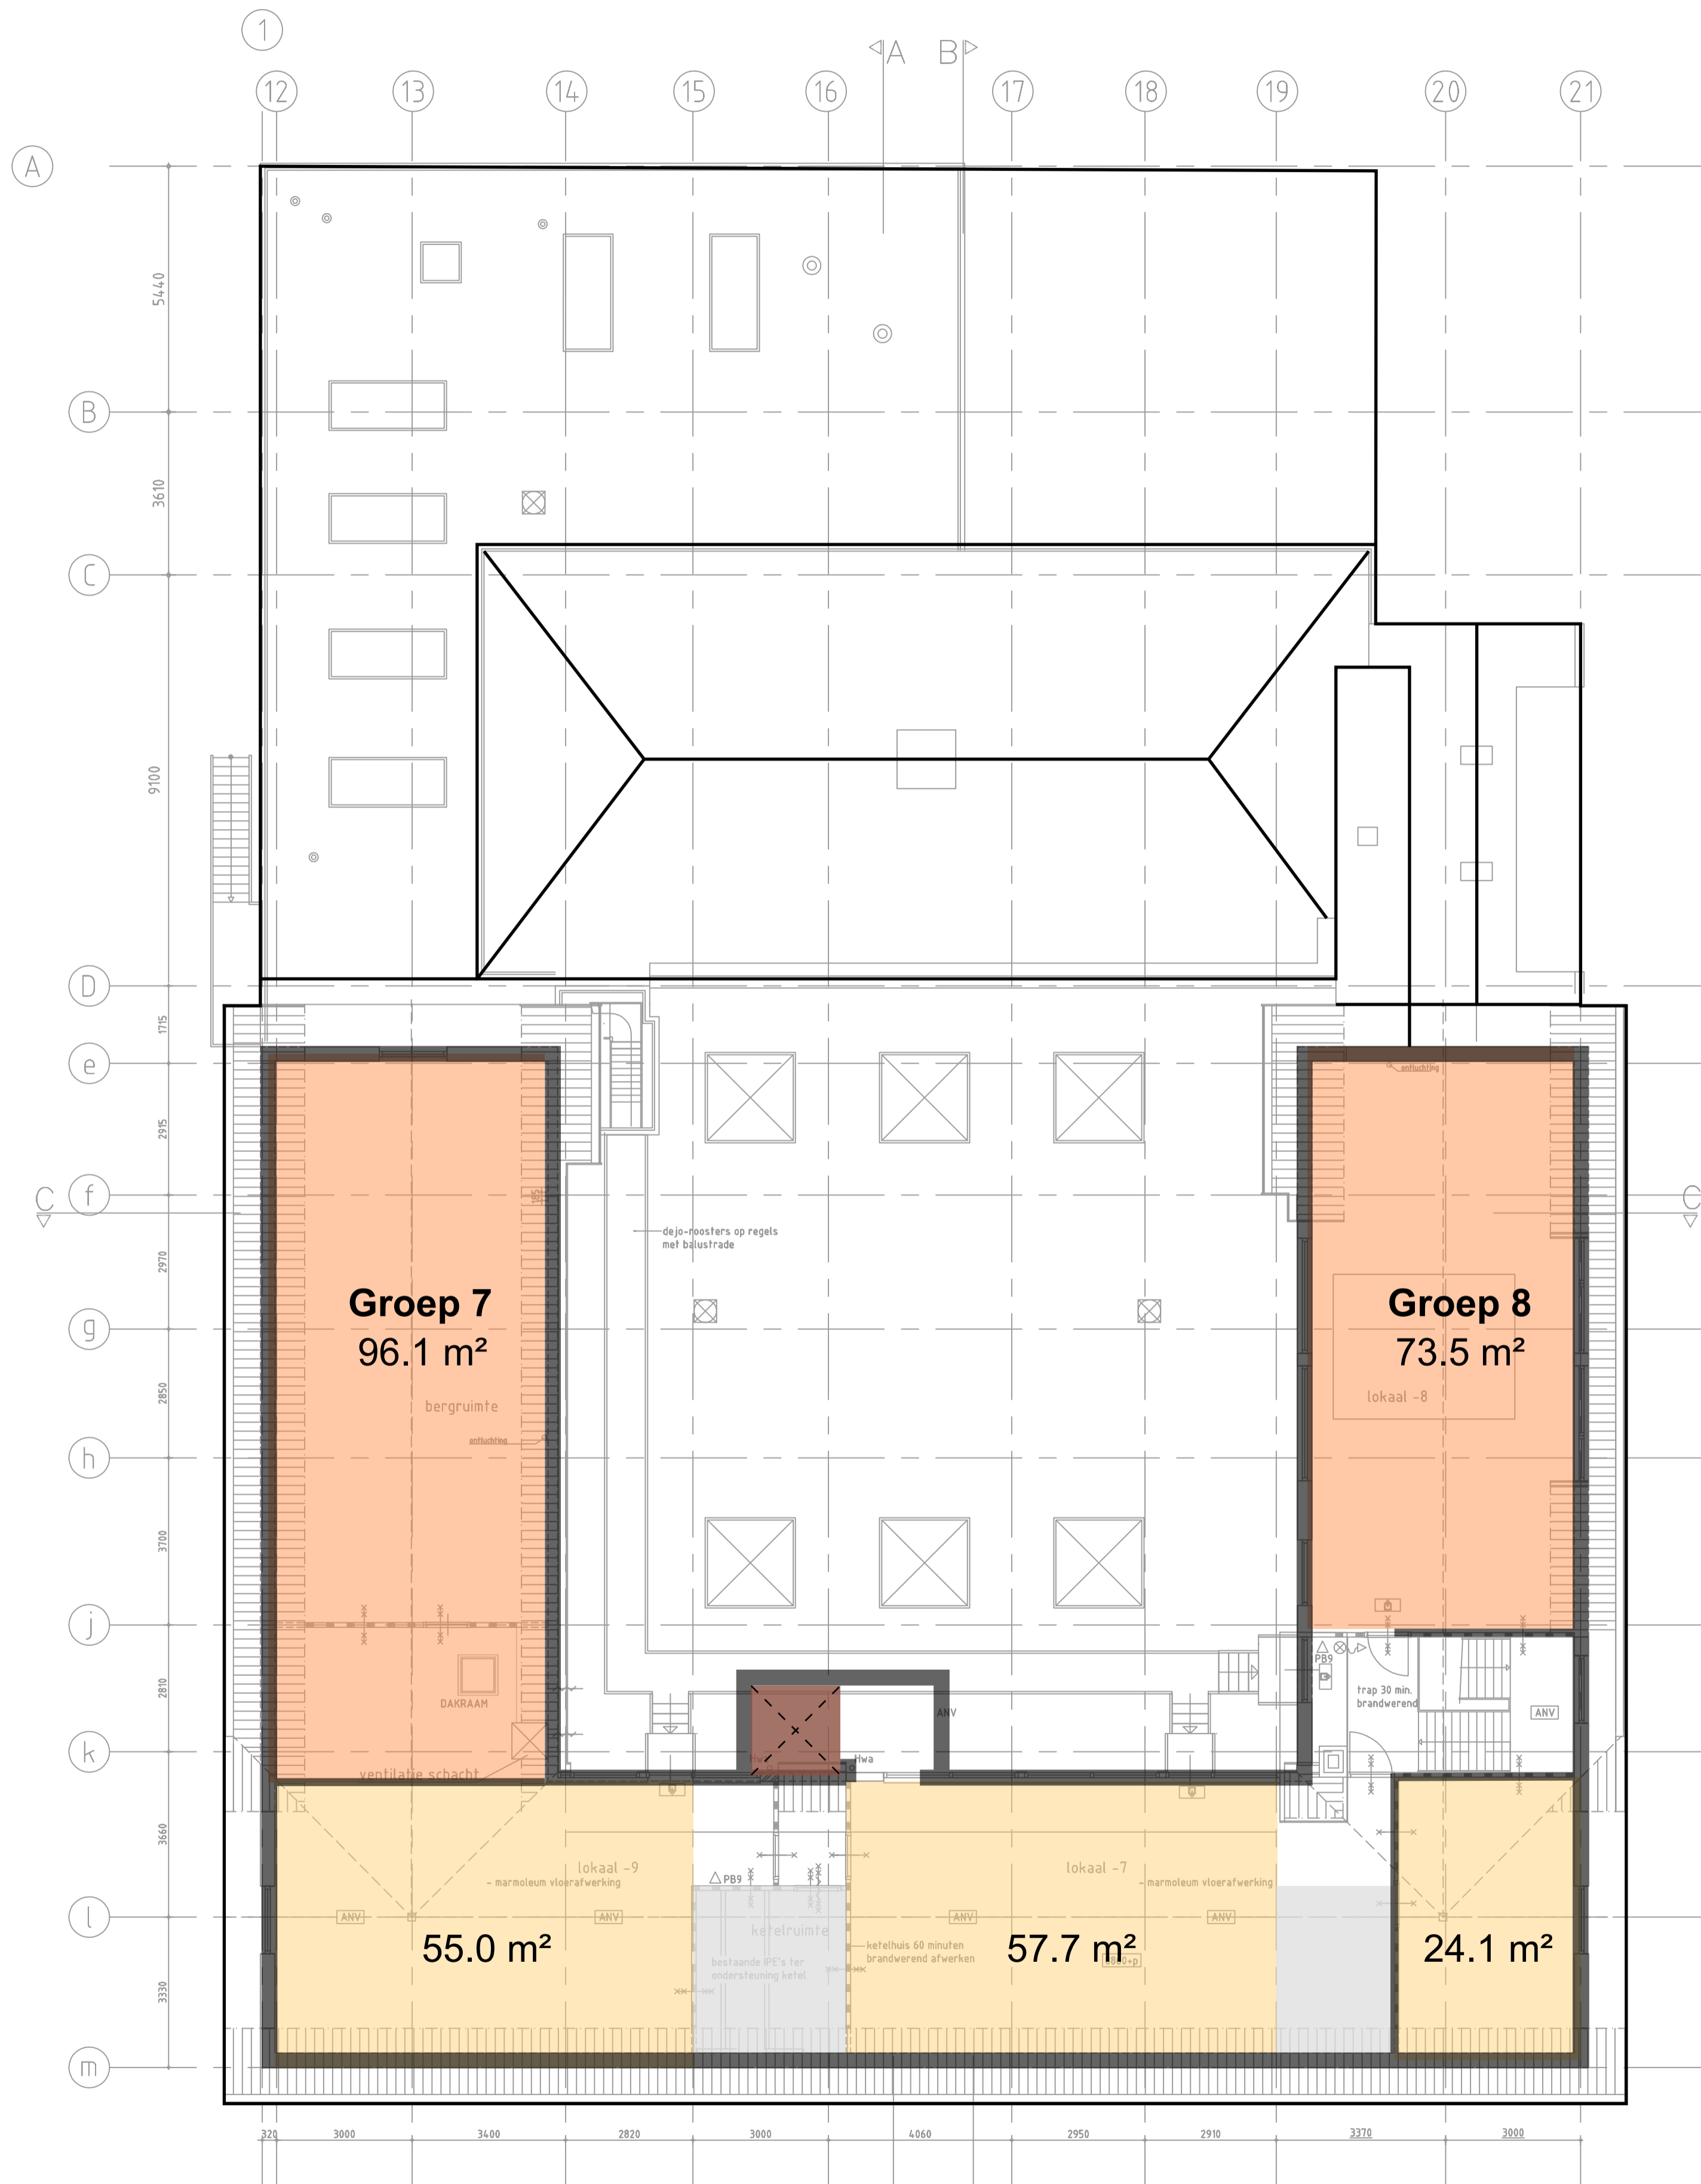

Beganegrond

Buiten-leslokaal
70 m²

Fietsenstalling
45.0 m²

Groen buiten plein
1200 m²

- klaslokalen
- Werkplekken
- Ondersteuning
- Gymvoorziening
- Creatieve vakken

Eerste verdieping

- Orange: klaslokalen
- Yellow: Werkplekken
- Grey: Ondersteuning
- Green: Gymvoorziening
- Purple: Creatieve vakken

Zolder

- klaslokalen
- Werkplekken
- Ondersteuning
- Gymvoorziening
- Creatieve vakken

Dakplan