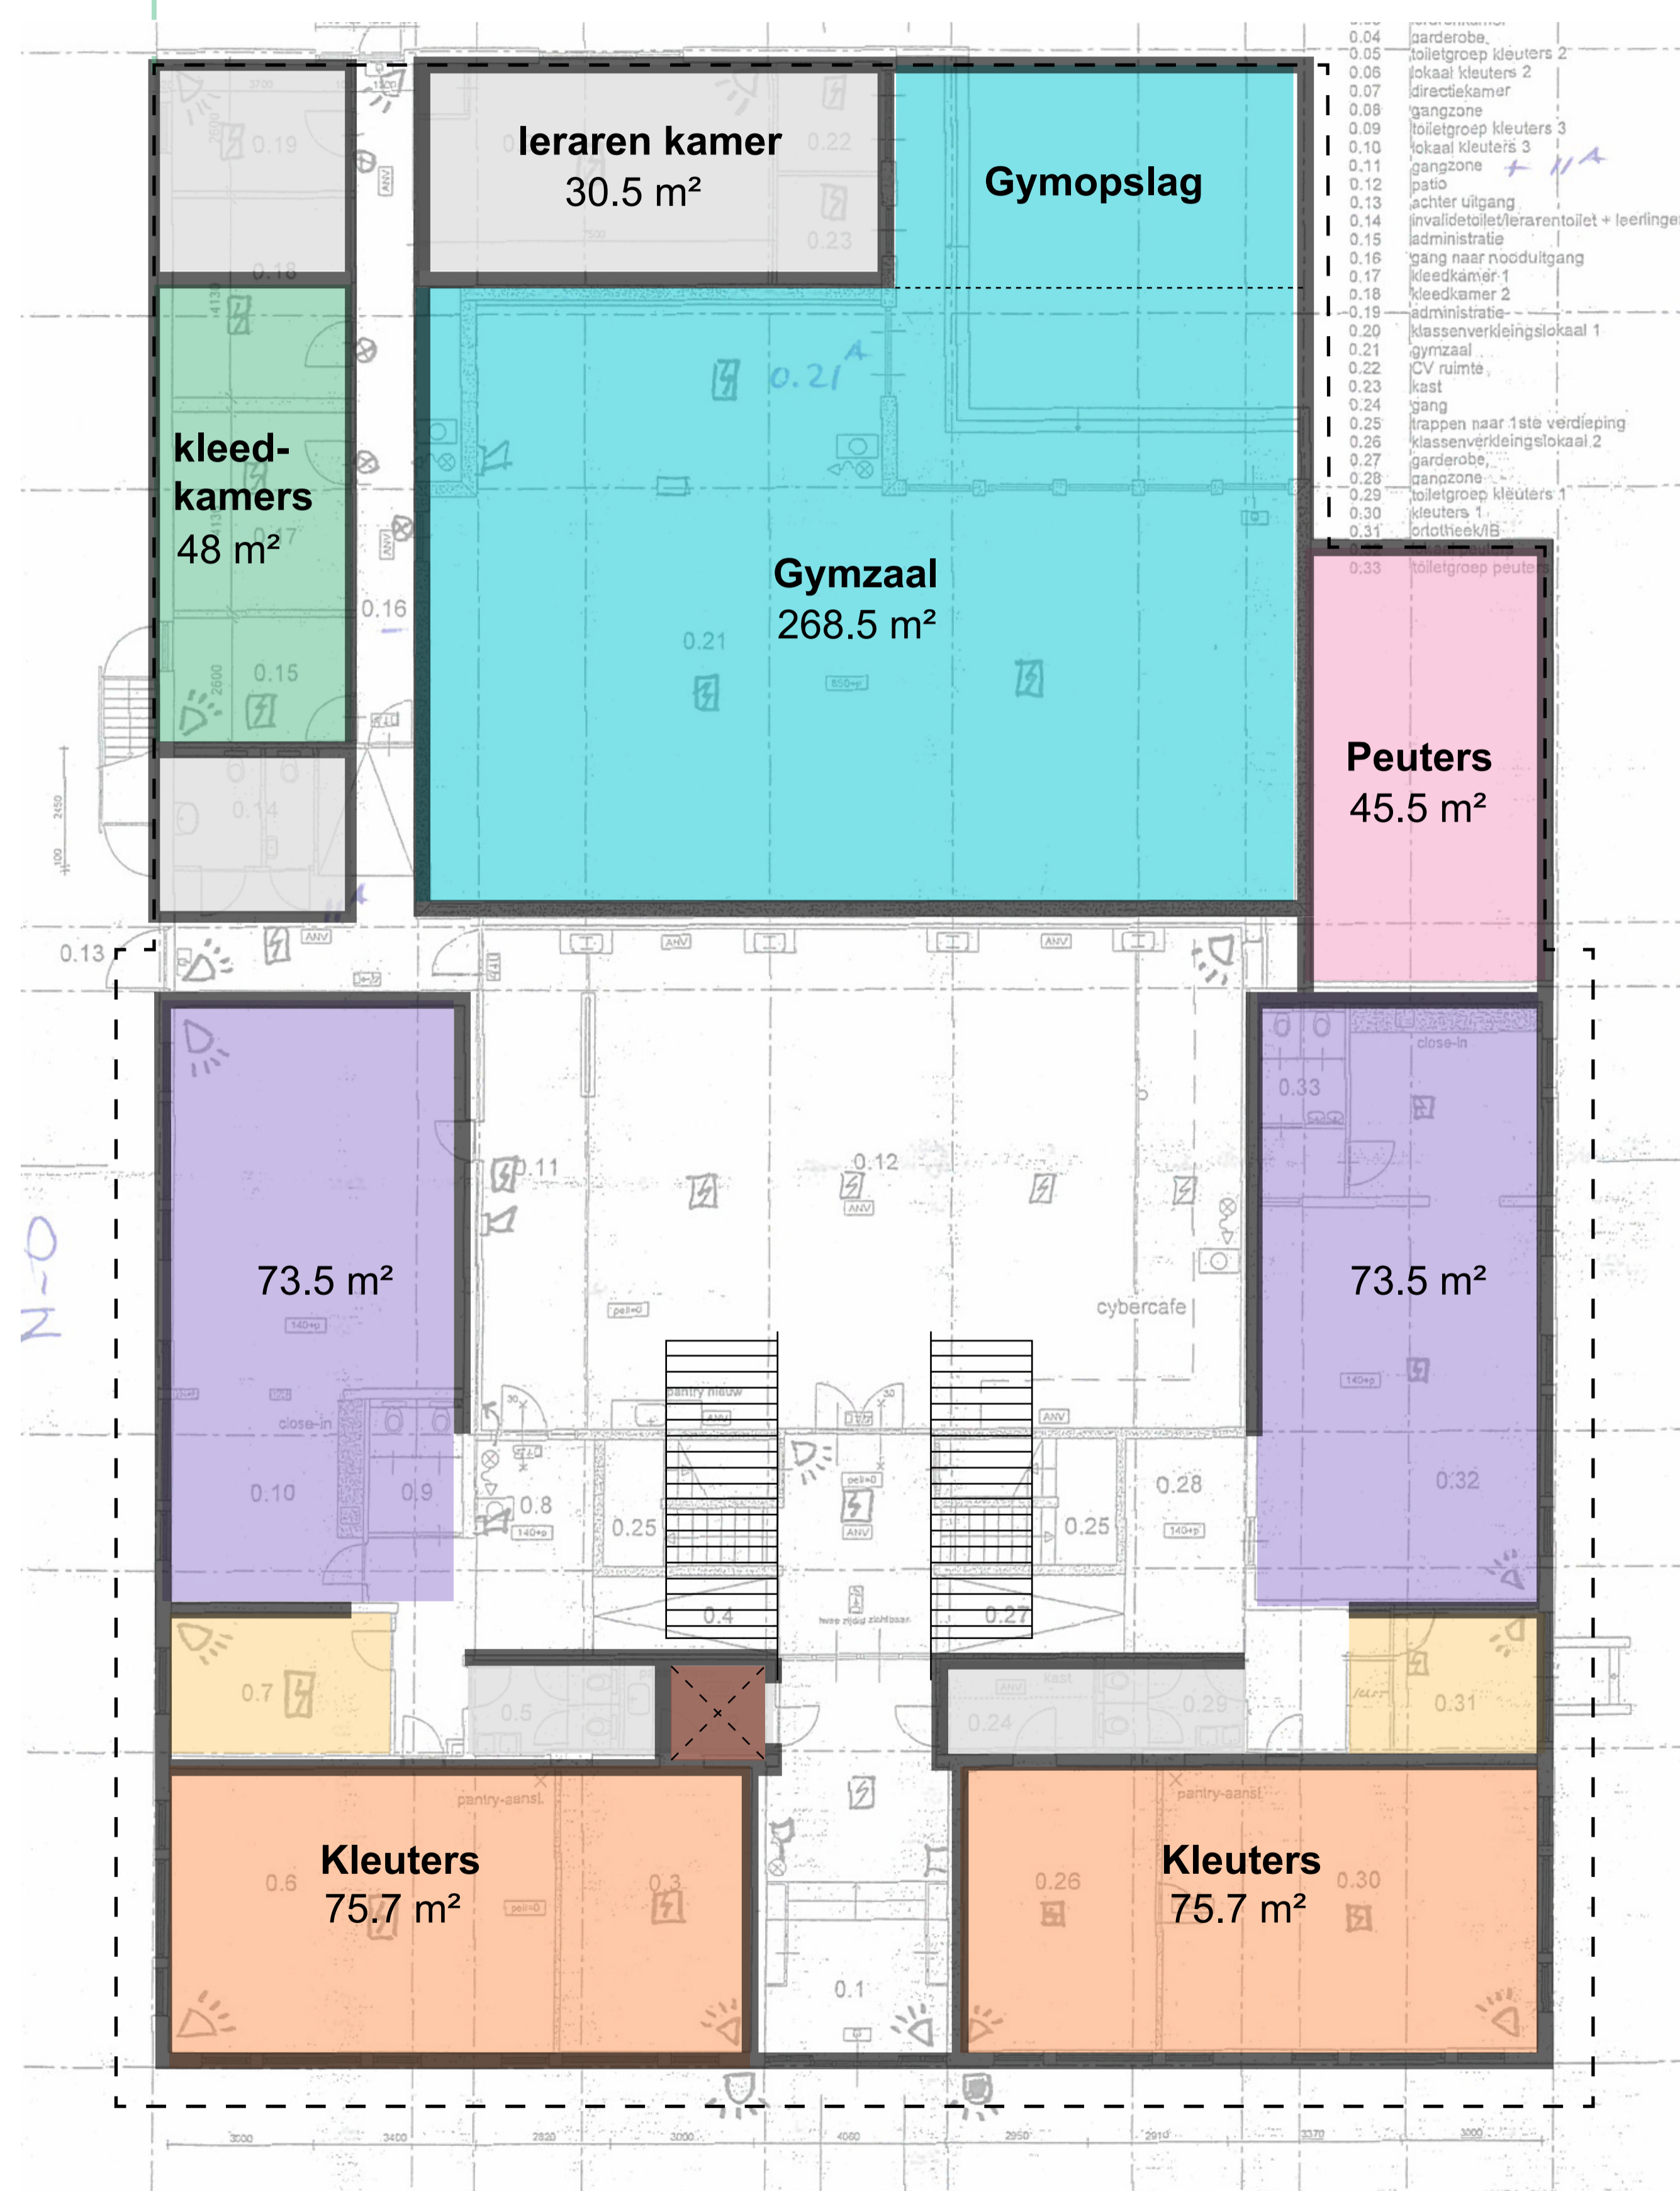

Beganegrond

Buiten-leslokaal
70 m²

Fietsenstalling
45.0 m²

Groen buiten plein
1200 m²

- klaslokalen
- Werkplekken
- Ondersteuning
- Gymvoorziening
- Creatieve vakken

Eerste verdieping

- Orange: klaslokalen
- Yellow: Werkplekken
- Grey: Ondersteuning
- Green: Gymvoorziening
- Purple: Creatieve vakken

Zolder

- klaslokalen
- Werkplekken
- Ondersteuning
- Gymvoorziening
- Creatieve vakken

Dakplan