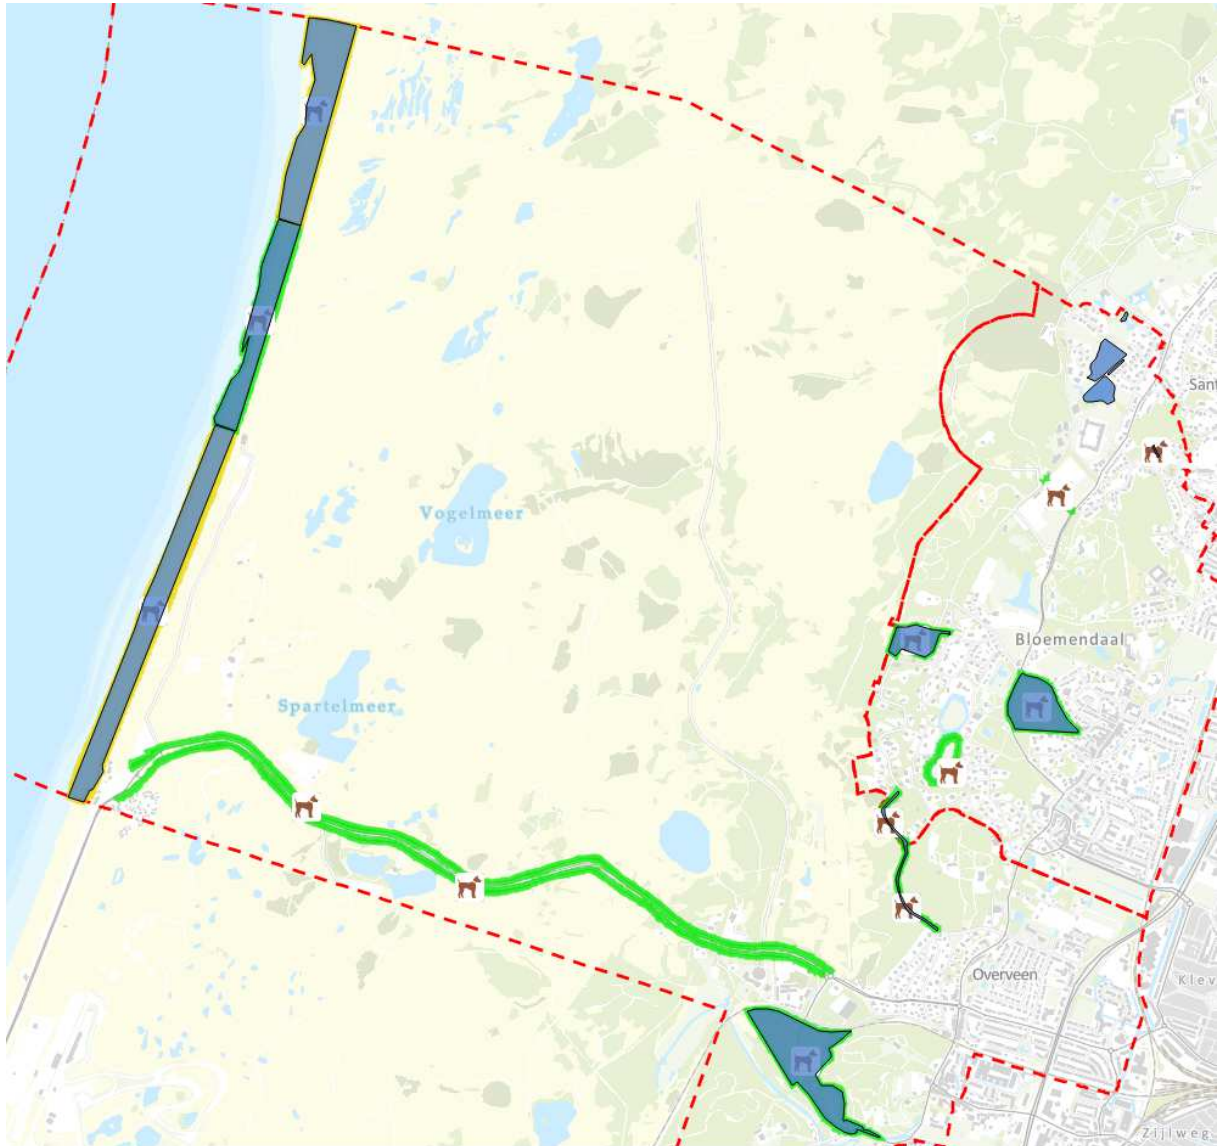

Bijlage: Plattegronden met voorgestelde losloopgebieden

De blauwe vlakken zijn de voorgestelde losloopgebieden. De groene vlakken zijn losloopgebieden die komen te vervallen.

Bloemendaal, Bloemendaal aan Zee en Overveen

Park Brederode

Aerdenhout

Bennebroek en Vogelenzang